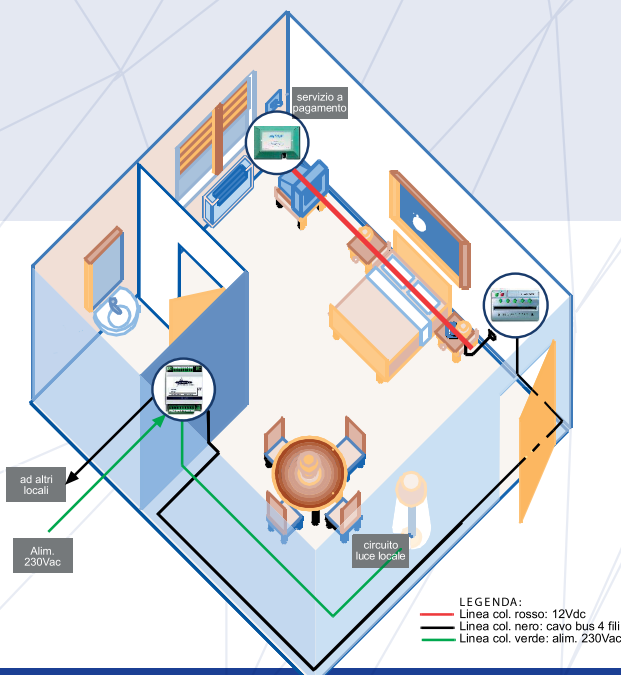

APPLICAZIONI

- Hotels
- Residence
- Villaggi turistici / Centri direzionali

FUNZIONALITÀ BASE

- Attivazione dei carichi energetici non prioritari
- Abilitazione di servizi aggiuntivi (veicolati tramite card / key)
- Segnalazione sul pc del tipo di card presente nel locale (tasca intelligente)
- Interattività tra Clima Read e Power per segnalazione stato locale

ALTRE FUNZIONALITÀ

- Collegamento accessori a pagamento (es. pay-TV, frigo, piastra cucina, sauna ecc.)
- Comando luce di cortesia all'estrazione della card
- Collegamento diretto allarmi o segnalazioni
- Gestione credito energetico

il presente non costituisce impegno sulle caratteristiche tecniche che potrebbero variare in qualunque momento anche senza preavviso