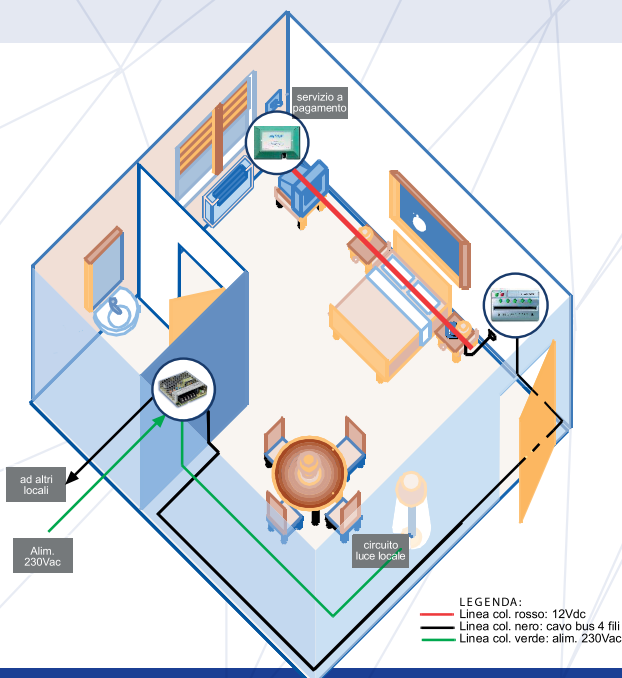

I prodotti della serie LIGHT hanno la possibilita di integrarsi con gli altri dispositivi da noi prodotti. Essi infatti permettono non solo la disattivazione dei carichi elettrici non prioritari ma anche la riduzione climatica in ambienti in cui siano presenti termoregolatori della serie CLIMA

ACCESSORI

Power 01
Alimentatore

Power 031
Alimentatore

Card 1000
Smart card utente

Kit progCard
Kit programmazione card

APPLICAZIONI

- Hotels
- Residence
- Villaggi turistici / Centri direzionali

FUNZIONALITÀ BASE

- Attivazione dei carichi energetici non prioritari
- Abitolazione di servizi aggiuntivi (veicolati tramite card / key)
- Segnalazione sul pc del tipo di card presente nel locale (tasca intelligente)
- Interattività tra Clima Read e Power per segnalazione stato locale

ALTRE FUNZIONALITÀ

- Collegamento accessori a pagamento (es. pay-TV, frigo, piastra cucina, sauna ecc.)
- Comando luce di cortesia all'estrazione della card
- Collegamento diretto allarmi o segnalazioni
- Gestione credito energetico