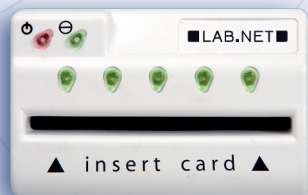

TASCHE STAND ALONE - LOW COST

.LIGHT 131/K

Tasca 12Vac intelligente con contatto 10A con Timer di spegnimento (15 sec di default), accetta qualunque tipo di card con formato SLE 4442 o equivalente. Da aggiungere l'articolo KIT_SA che comprende il supporto della serie civile ordinata. Alim. 12Vac.

I prodotti della serie LIGHT hanno la possibilita di integrarsi con gli altri dispositivi da noi prodotti. Essi infatti permettono non solo la disattivazione dei carichi elettrici non prioritari ma anche la riduzione climatica in ambienti in cui siano presenti termoregolatori della serie CLIMA

ACCESSORI

Power 01
Alimentatore

Power 031
Alimentatore

Card 1000
Smart card utente

Kit progCard
Kit programmazione card

APPLICAZIONI

- Hotels
- Residence
- Villaggi turistici / Centri direzionali

FUNZIONALITÀ BASE

- Attivazione dei carichi energetici non prioritari
- Abitolazione di servizi aggiuntivi (veicolati tramite card / key)
- Segnalazione sul pc del tipo di card presente nel locale (tasca intelligente)
- Interattività tra Clima Read e Power per segnalazione stato locale