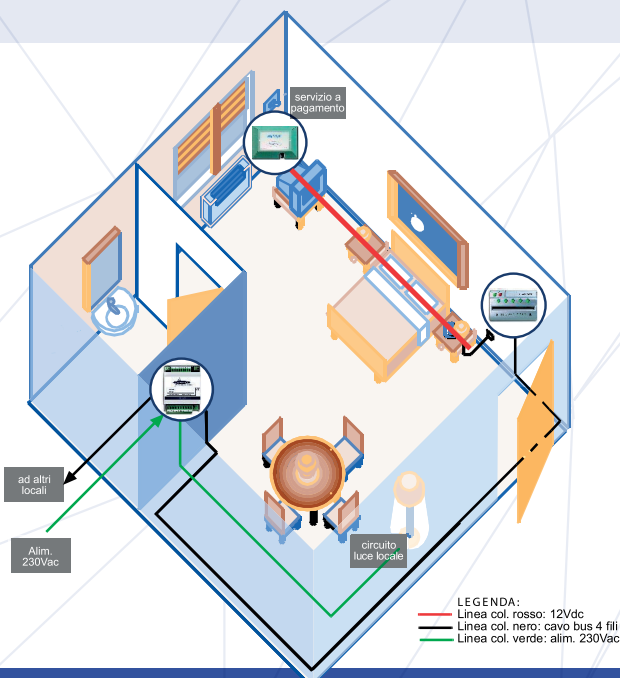

I prodotti della serie LIGHT hanno la possibilità di integrarsi con gli altri dispositivi da noi prodotti. Essi infatti permettono non solo la disattivazione dei carichi elettrici non prioritari ma anche la riduzione climatica in ambienti in cui siano presenti termoregolatori della serie CLIMA. Molteplici sono le proprietà di programmazione. Ad esempio può essere programmata come tasca non intelligente diventando di fatto un semplice attivatore all'inserimento di qualunque tipo di card oppure via via con maggiori caratteristiche fino a poter leggere card o trasponder o chip card con quattro livelli di controllo (PSC + codice impianto + codice card + validità card) con o senza la verifica da parte del micro switch di card inserita.

Mai un prodotto è stato così lungimirante: oggi chip card, domani trasponder; e senza spendere un centesimo!

Ma LIGHT è anche altro, infatti adesso possono essere collegati 2 ingressi ad esempio per segnalazioni e due uscite oltre al relè sempre presente.

Le uscite possono essere programmate per attivarsi se nella card è abilitato tale servizio e possono essere temporizzate a attive per tutto il tempo che la card resta inserita.

ACCESSORI

Power 01
Alimentatore

Power 031
Alimentatore

Card 1000
Smart card utente

Kit progCard
Kit programmazione card

APPLICAZIONI

- Hotels
- Residence
- Villaggi turistici / Centri direzionali

FUNZIONALITÀ BASE

- Attivazione dei carichi energetici non prioritari
- Abilitazione di servizi aggiuntivi (veicolati tramite card / key)
- Segnalazione sul pc del tipo di carne presente nel locale (tasca intelligente)
- Interattività tra Clima Read e Power per segnalazione stato locale