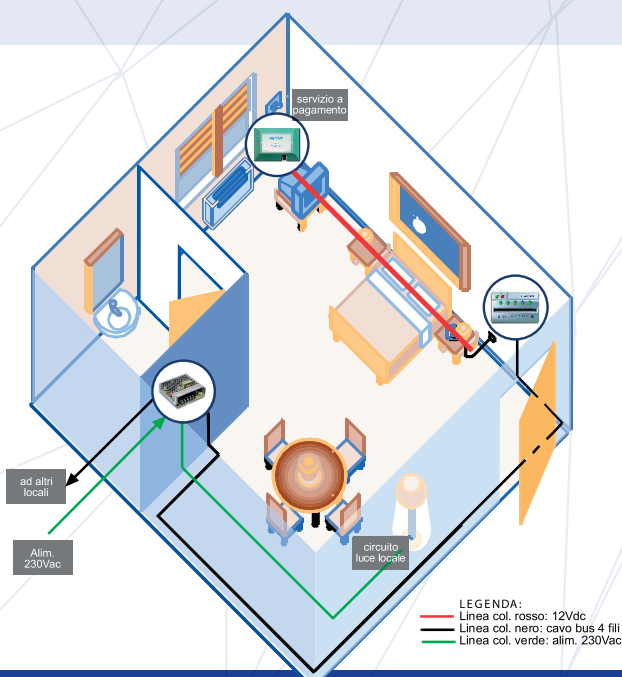

CONTROLLO E LIMITAZIONE ENERGETICA

.LIGHT 231/I

Tasca 230V intelligente con contatto 10A, ingresso per contabilizzazione energia (attivazione scalo del credito solo ad ingresso chiuso). Possono essere gestiti un max di 65534 crediti. Viene scalato No. 1 credito ad ogni minuto di ingresso attivo. Da aggiungere l'articolo KIT_SA che comprende il supporto della serie civile ordinata. Alim. 230Vac.

I prodotti della serie LIGHT hanno la possibilita di integrarsi con gli altri dispositivi da noi prodotti. Essi infatti permettono non solo la disattivazione dei carichi elettrici non prioritari ma anche la riduzione climatica in ambienti in cui siano presenti termoregolatori della serie CLIMA

ACCESSORI

Power 01
Alimentatore

Power 031
Alimentatore

Card 1000
Smart card utente

Kit progCard
Kit programmazione card

APPLICAZIONI

- Hotels
- Residence
- Villaggi turistici / Centri direzionali

FUNZIONALITÀ BASE

- Attivazione dei carichi energetici non prioritari
- Abilitazione di servizi aggiuntivi (veicolati tramite card / key)
- Segnalazione sul pc del tipo di card presente nel locale (tasca intelligente)
- Interattività tra Clima Read e Power per segnalazione stato locale